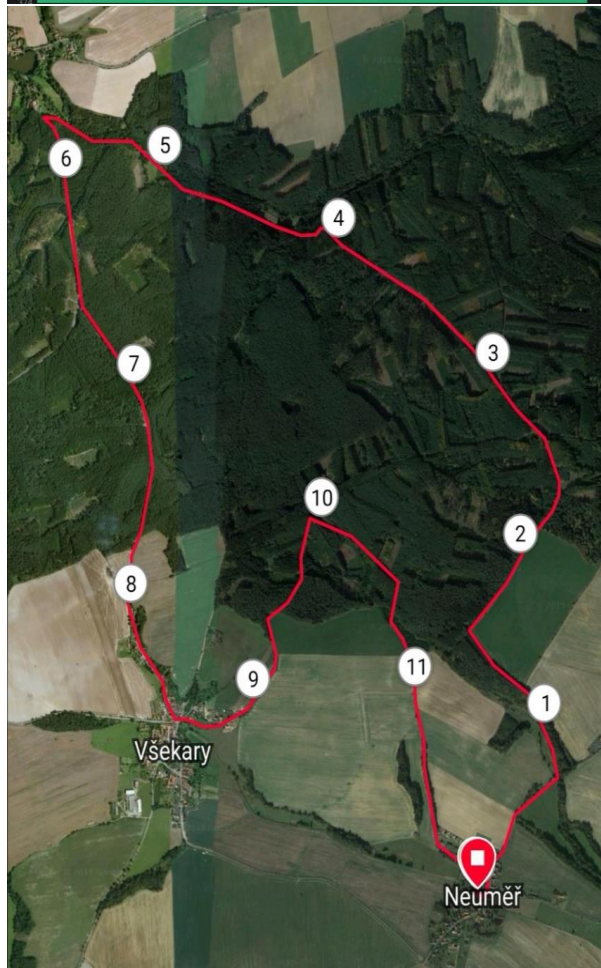

Harmonogram:

12:30 – 13:45 Prezentace, registrace, výdej startovních čísel

13:45 – 14:00 Příprava na start

14:00 – Start závodů na 3,4 a 12,1 km

15:30 – Ukončení závodu

15:30 – 17:00 Převlečení, občerstvení, vyhlášení výsledků

17:00 – 24:00 Jídlo, pití, volná zábava, taneční zábava – kapela MEDY GANG

Parkování je možné v místě závodu

Kontakt na organizátory: 733 651 896,728 833 889

PROFIL TRATÍ

12,1 km